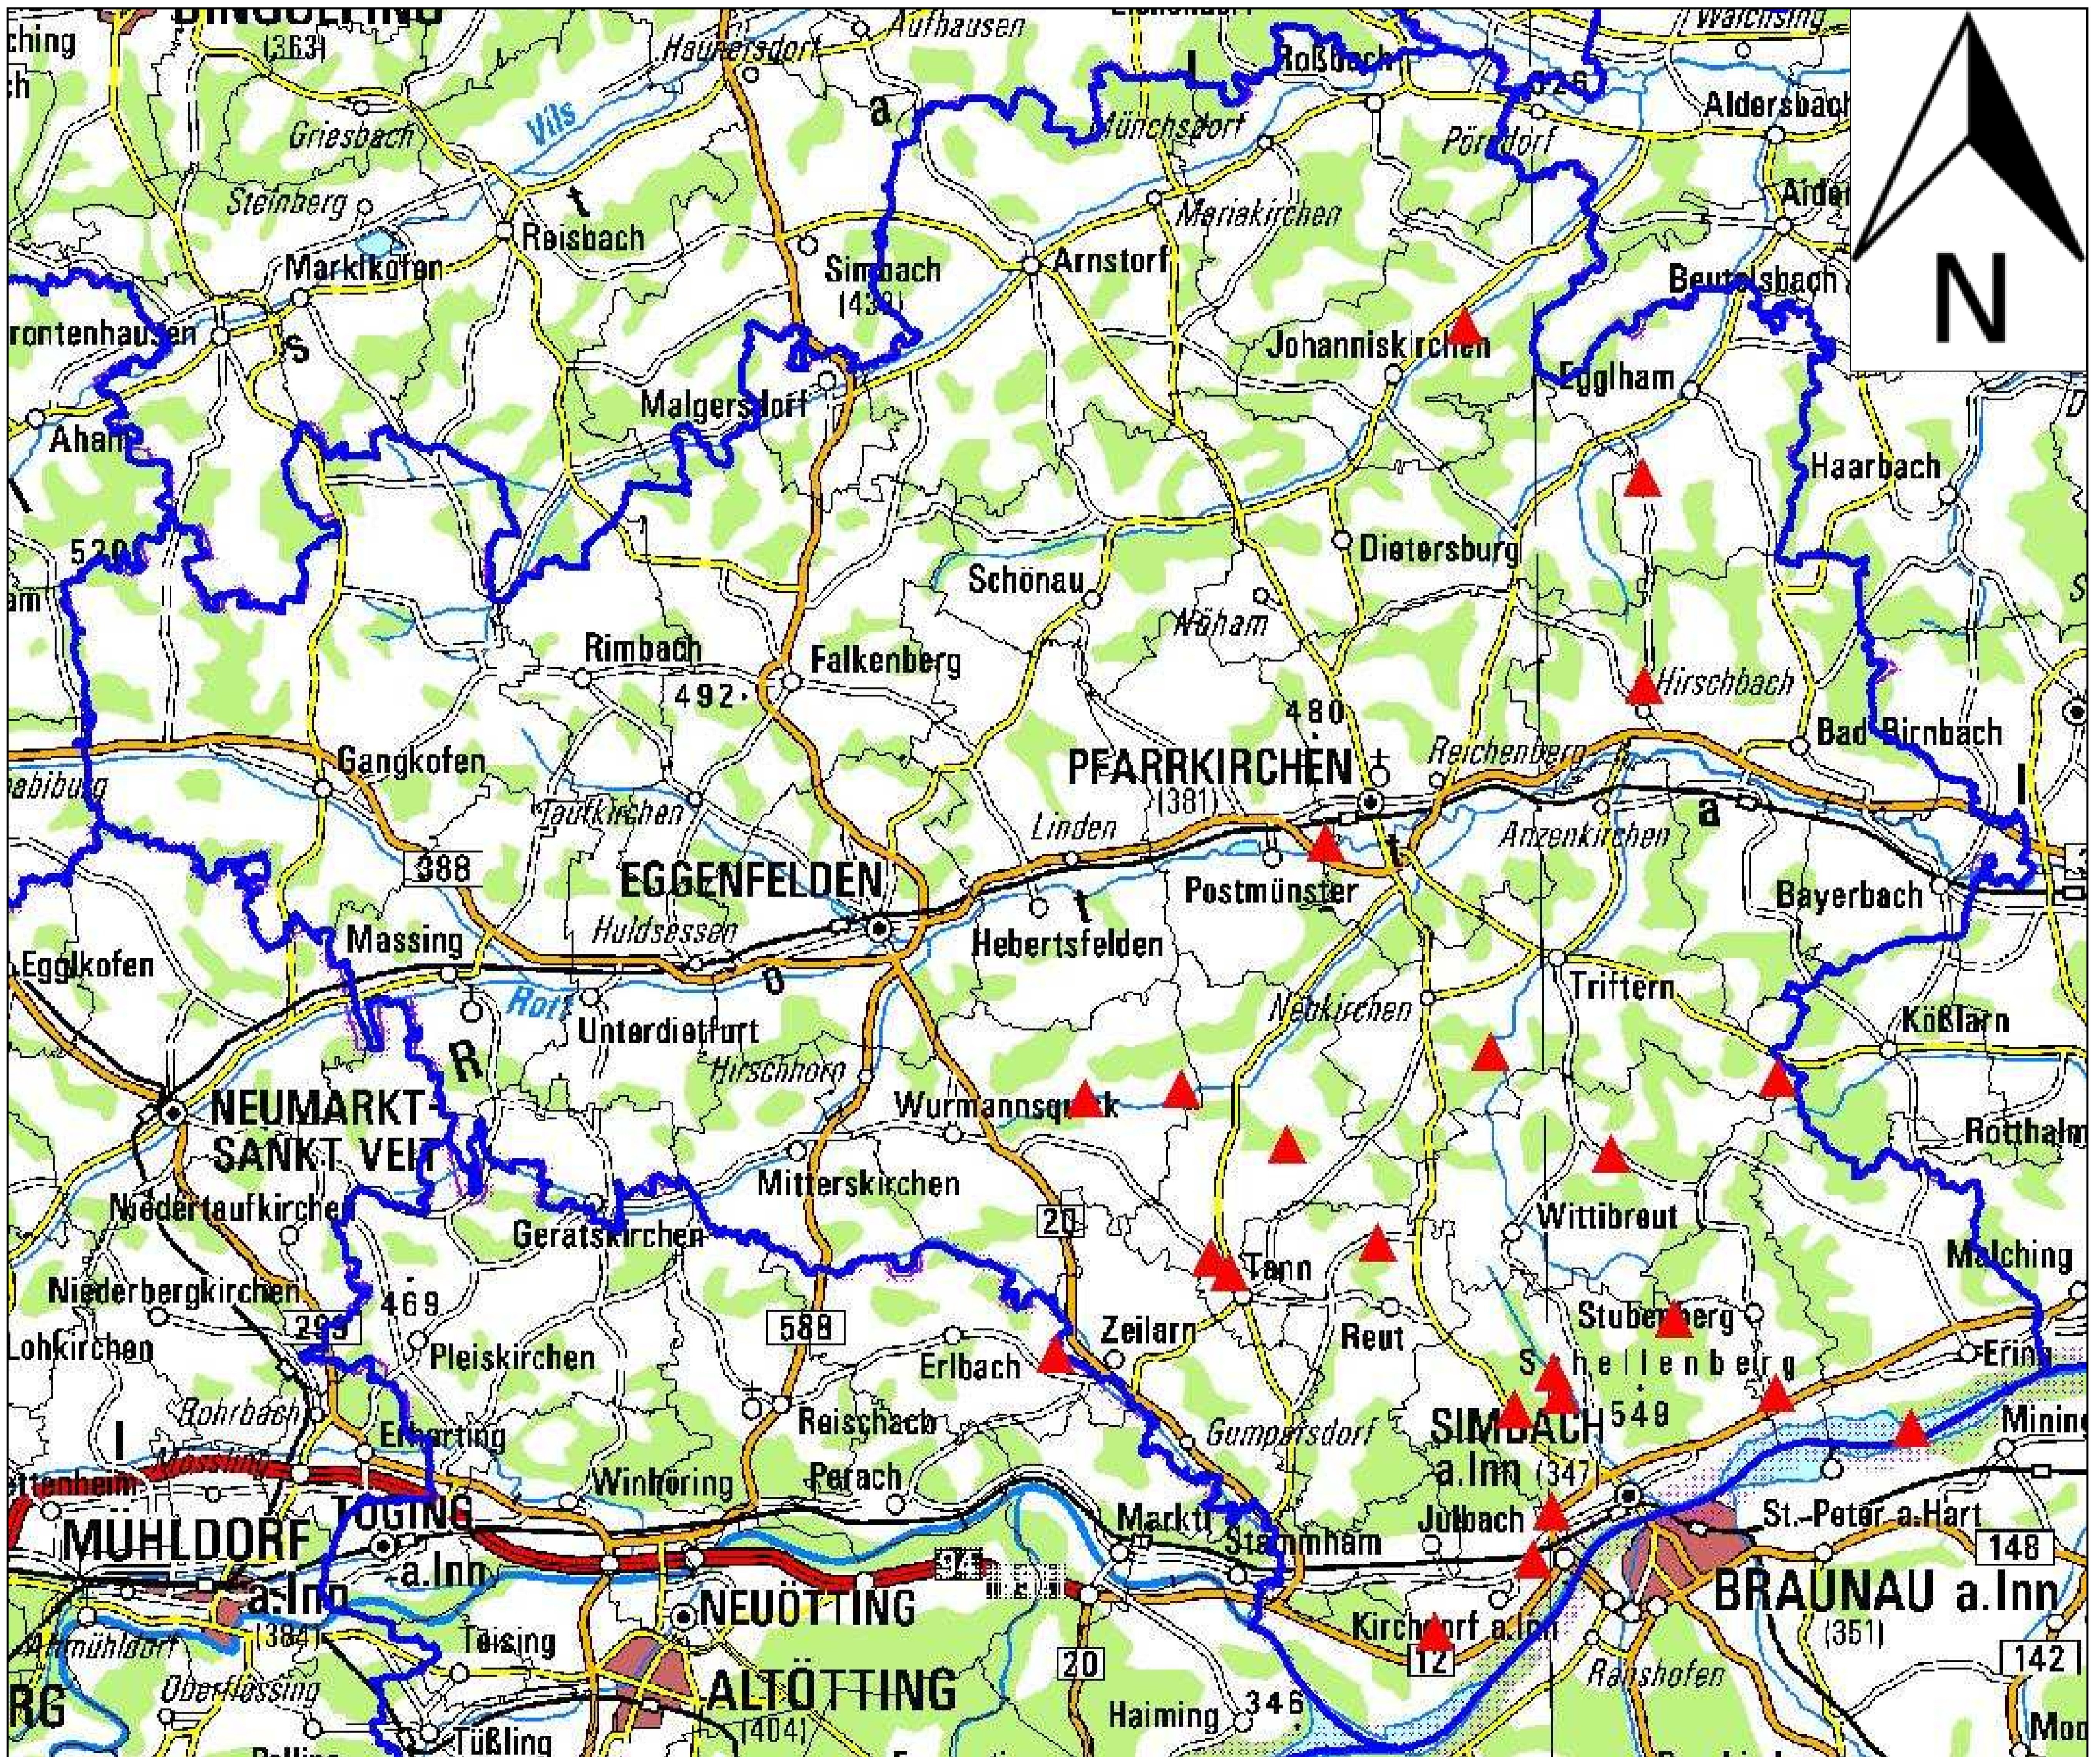

Sichtungen des Schwarzstorchs im Landkreis Rottal-Inn im Sommer 2011

Legende: Maßstab: 1:80.000

-  gemeldete Schwarzstorch-Sichtungen im Sommer 2011
-  Landkreisgrenze
-  Gemeindegrenzen